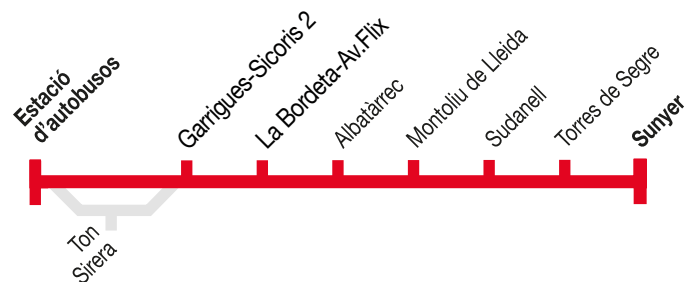

# Lleida - Torres de Segre

## Lleida ▶ Sunyer

Dilluns a dissabtes feiners

Estació d'autobusos	08.40	11.00	12.00	13.30	19.30
Garrigues-Sicoris 2	08.45	11.05	12.05	13.35	19.35
La Bordeta-Av.Flix	08.45	11.05	12.05	13.35	19.35
Albatàrrec	08.50	11.10	12.10	13.40	19.40
Montoliu de Lleida	-	11.15	12.15	13.45	19.45
Sudanell	08.55	11.20	12.20	13.50	19.50
Torres de Segre	09.10	11.30	12.30	14.00	20.00
Sunyer	-	-	-	-	20.10

## Sunyer ▶ Lleida

Dilluns a dissabtes feiners

Sunyer	-	-	-	-
Torres de Segre	07.55	09.30	12.30	15.15
Sudanell	08.05	09.40	12.40	15.25
Montoliu de Lleida	08.10	09.45	12.45	15.30
Albatàrrec	08.15	09.50	12.50	15.35
La Bordeta-Av.Flix	08.20	09.55	12.55	15.40
Garrigues-Sicoris	08.20	09.55	12.55	15.40
Estació d'autobusos	08.25	10.00	13.00	15.45